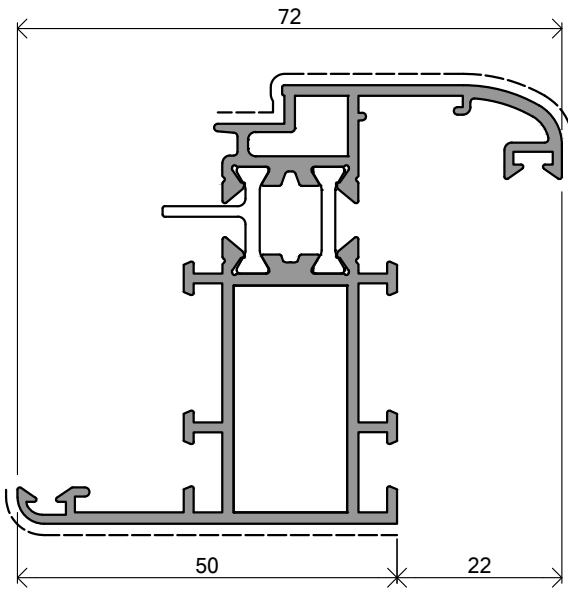

NXR50TT

CODICE	PROFILO	PESO Kg/m	PAG.	CODICE	PROFILO	PESO Kg/m	PAG.
ER167		0,403	29	ER168		0,528	30
ER166		0,7560		ER166		0,756	
ER189		0,6530	29	ER187		0,688	30
ER185		0,966		ER185		0,966	
ER167		0,403	29	ER164		0,487	31
ER165		0,664		ER166		0,756	
ER189		0,653	29	ER188		0,658	31
ER186		0,851		ER185		0,966	
ER168		0,528	30	ER3840		0,491	31
ER165		0,664		ER3841		0,858	
ER187		0,688	30	NX10100		0,654	31
ER186		0,851		NX10090		0,923	

ER168 | 0,528 Kg/m

ER187 | 0,688 Kg/m

ER165 | 0,664 Kg/m

ER186 | 0,851 Kg/m

ER166 | 0,756 Kg/m

ER185 | 0,966 Kg/m

ER164 | 0,487 Kg/m

ER188 | 0,658 Kg/m

ER166 | 0,756 Kg/m

ER185 | 0,966 Kg/m

ER3840 | 0,491 Kg/m

NX10100 | 0,654 Kg/m

ER3841 | 0,858 Kg/m

NX10099 | 0,923 Kg/m

ER3839 | 0,462 Kg/m

ER3842 | 0,710 Kg/m