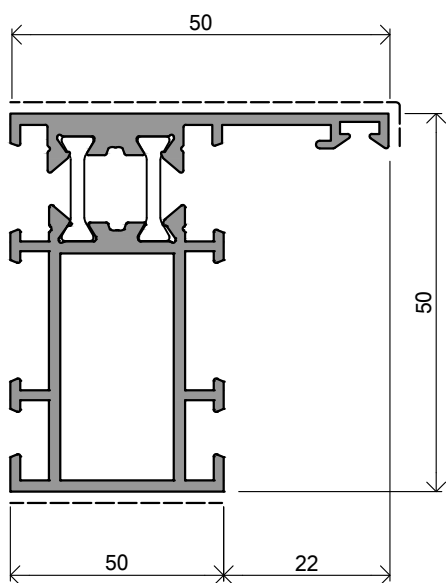

NXR50TT

CODICE	PROFILO	PESO Kg/m	PAG.	CODICE	PROFILO	PESO Kg/m	PAG.
ER167		0,403	29	ER168		0,528	30
ER166		0,7560		ER166		0,756	
ER189		0,6530	29	ER187		0,688	30
ER185		0,966		ER185		0,966	
ER167		0,403	29	ER164		0,487	31
ER165		0,664		ER166		0,756	
ER189		0,653	29	ER188		0,658	31
ER186		0,851		ER185		0,966	
ER168		0,528	30	ER3840		0,491	31
ER165		0,664		ER3841		0,858	
ER187		0,688	30	NX10100		0,654	31
ER186		0,851		NX10090		0,923	

<i>CODICE</i>	<i>PROFILO</i>	<i>PESO Kg/m</i>	<i>PAG.</i>
ER3839		0,462	32
ER3842		0,710	
ER3838		0,788	32
ER3842		0,710	
ERNX2764		0,2710	33
ERNX2763		0,256	33
ERNX380		0,273	33
ERNX35		0,276	33
ERNX379		0,281	33
ERNX34		0,288	33
ERNX3797		0,280	33
ERNX3703		0,162	33

ER167 | 0,403 Kg/m

ER189 | 0,653 Kg/m

ER166 | 0,756 Kg/m

ER185 | 0,966 Kg/m

ER167 | 0,403 Kg/m

ER189 | 0,653 Kg/m

ER165 | 0,664 Kg/m

ER186 | 0,851 Kg/m

ER168 | 0,528 Kg/m

ER187 | 0,688 Kg/m

ER165 | 0,664 Kg/m

ER186 | 0,851 Kg/m

ER166 | 0,756 Kg/m

ER185 | 0,966 Kg/m

ER164 | 0,487 Kg/m

ER188 | 0,658 Kg/m