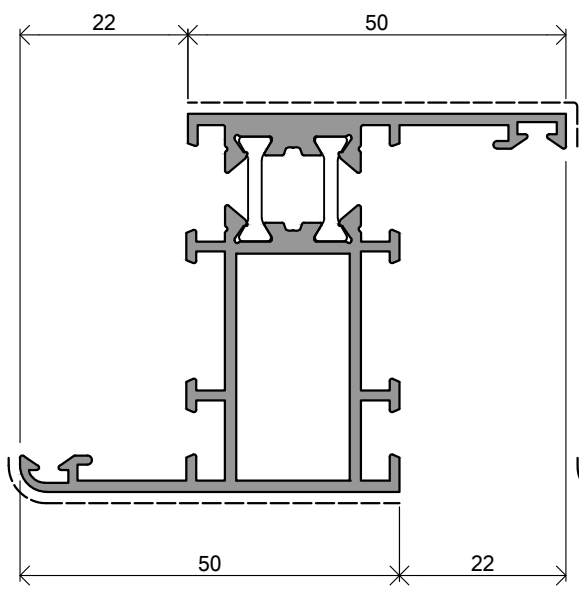

ER167 | 0,403 Kg/m

ER166 | 0,756 Kg/m