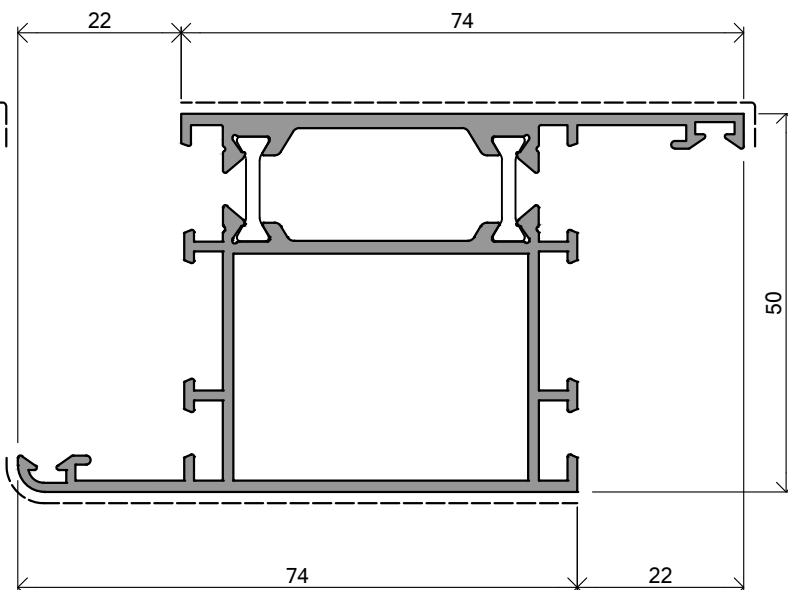

ER189 | 0,653 Kg/m

ER185 | 0,966 Kg/m