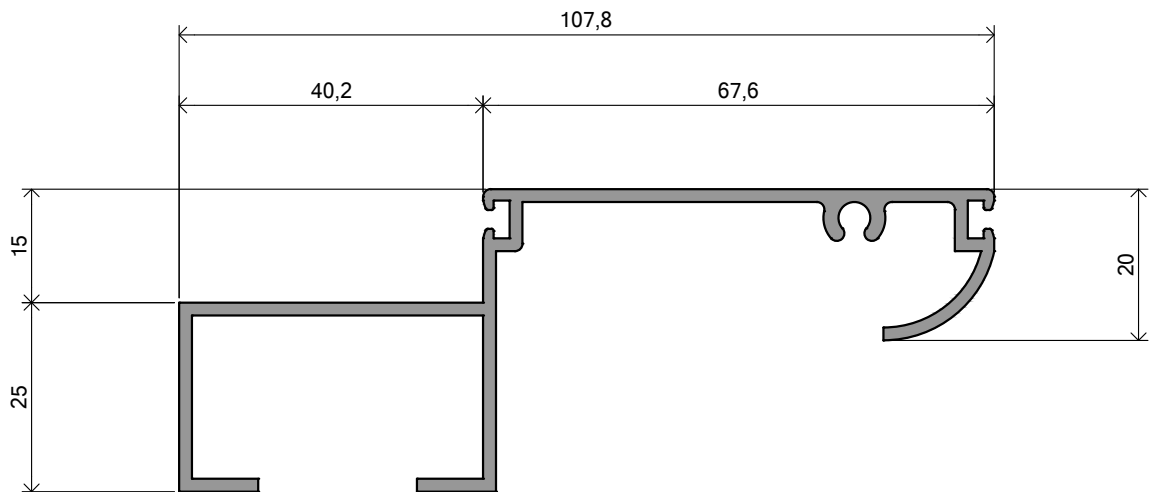

GUIDE E CASSONETTI

<i>CODICE</i>	<i>PROFILO</i>	<i>PESO Kg/m</i>	<i>PAG.</i>
NX10019		1,544	97
NX10020		1,397	97
NX10021		1,242	97
NX10002		1,649	98
NX10006		1,652	98
NX10007		1,023	98
NX10009		1,134	99
ERNX3905		0,729	99
NX10005		1,104	99
NX10008		1,423	100
NX10004		1,411	100
ERNX3709		0,559	100
ERNX3995		0,629	100

NX10019 | 1,544 Kg/m

NX10020 | 1,397 Kg/m

NX10021 | 1,242 Kg/m

NX10002 | 1,649 Kg/m

NX10006 | 1,652 Kg/m

NX10007 | 1,023 Kg/m

NX10009 | 1,134 Kg/m

ERNX3905 | 0,729 Kg/m

NX10005 | 1,104 Kg/m

NX10008 | 1,423 Kg/m

NX10004 | 1,412 Kg/m

ERNX3709 | 0,467 Kg/m

ERNX3995 | 0,629 Kg/m