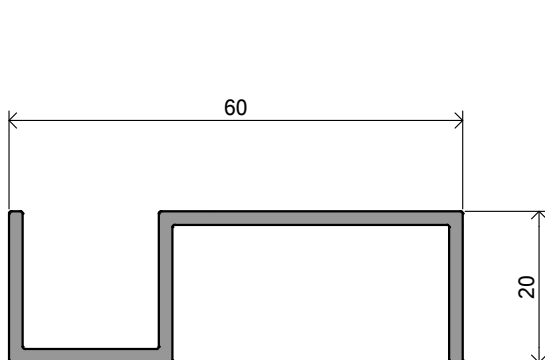

GUIDE E CASSONETTI

<i>CODICE</i>	<i>PROFILO</i>	<i>PESO Kg/m</i>	<i>PAG.</i>
NX10019		1,544	97
NX10020		1,397	97
NX10021		1,242	97
NX10002		1,649	98
NX10006		1,652	98
NX10007		1,023	98
NX10009		1,134	99
ERNX3905		0,729	99
NX10005		1,104	99
NX10008		1,423	100
NX10004		1,411	100
ERNX3709		0,559	100
ERNX3995		0,629	100

NX10019 | 1,544 Kg/m

NX10020 | 1,397 Kg/m

NX10021 | 1,242 Kg/m

NX10002 | 1,649 Kg/m

NX10006 | 1,652 Kg/m

NX10007 | 1,023 Kg/m

NX10009 | 1,134 Kg/m

ERNX3905 | 0,729 Kg/m

NX10005 | 1,104 Kg/m

NX10008 | 1,423 Kg/m

NX10004 | 1,412 Kg/m

ERNX3709 | 0,467 Kg/m

ERNX3995 | 0,629 Kg/m