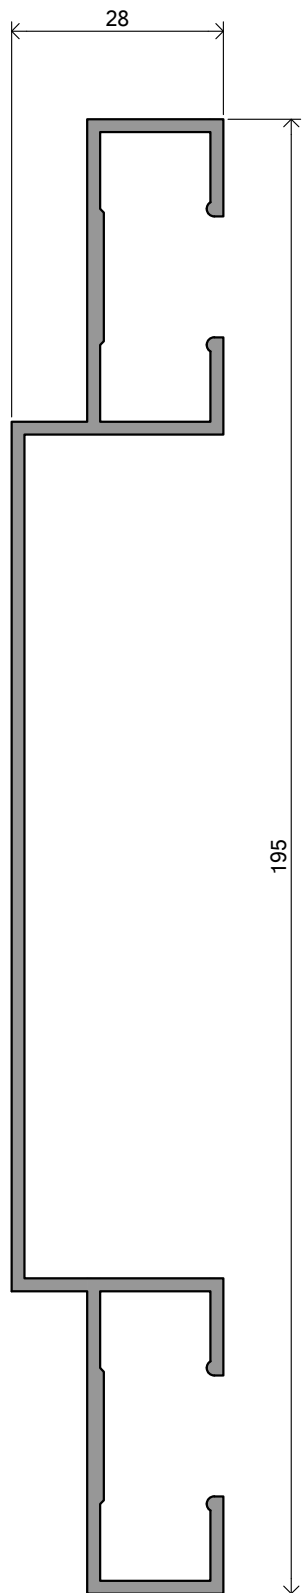

GUIDE E CASSONETTI

<i>CODICE</i>	<i>PROFILO</i>	<i>PESO Kg/m</i>	<i>PAG.</i>
NX10019		1,544	97
NX10020		1,397	97
NX10021		1,242	97
NX10002		1,649	98
NX10006		1,652	98
NX10007		1,023	98
NX10009		1,134	99
ERNX3905		0,729	99
NX10005		1,104	99
NX10008		1,423	100
NX10004		1,411	100
ERNX3709		0,559	100
ERNX3995		0,629	100

NX10019 | 1,544 Kg/m

NX10020 | 1,397 Kg/m

NX10021 | 1,242 Kg/m

NX10002 | 1,649 Kg/m

NX10006 | 1,652 Kg/m

NX10007 | 1,023 Kg/m

NX10009 | 1,134 Kg/m

ERNX3905 | 0,729 Kg/m

NX10005 | 1,104 Kg/m

NX10008 | 1,423 Kg/m

NX10004 | 1,412 Kg/m

ERNX3709 | 0,467 Kg/m

ERNX3995 | 0,629 Kg/m