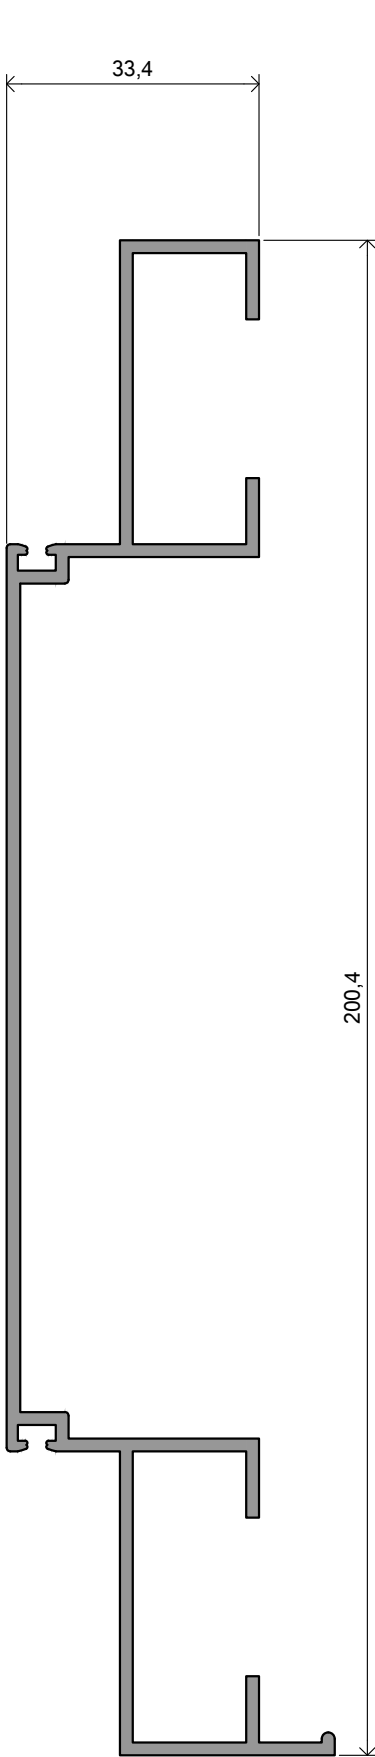

GUIDE E CASSONETTI

<i>CODICE</i>	<i>PROFILO</i>	<i>PESO Kg/m</i>	<i>PAG.</i>
NX10019		1,544	97
NX10020		1,397	97
NX10021		1,242	97
NX10002		1,649	98
NX10006		1,652	98
NX10007		1,023	98
NX10009		1,134	99
ERNX3905		0,729	99
NX10005		1,104	99
NX10008		1,423	100
NX10004		1,411	100
ERNX3709		0,559	100
ERNX3995		0,629	100

NX10019 | 1,544 Kg/m

NX10020 | 1,397 Kg/m

NX10021 | 1,242 Kg/m

NX10002 | 1,649 Kg/m

NX10006 | 1,652 Kg/m

NX10007 | 1,023 Kg/m

NX10009 | 1,134 Kg/m

ERNX3905 | 0,729 Kg/m

NX10005 | 1,104 Kg/m

NX10008 | 1,423 Kg/m

NX10004 | 1,412 Kg/m

ERNX3709 | 0,467 Kg/m

ERNX3995 | 0,629 Kg/m