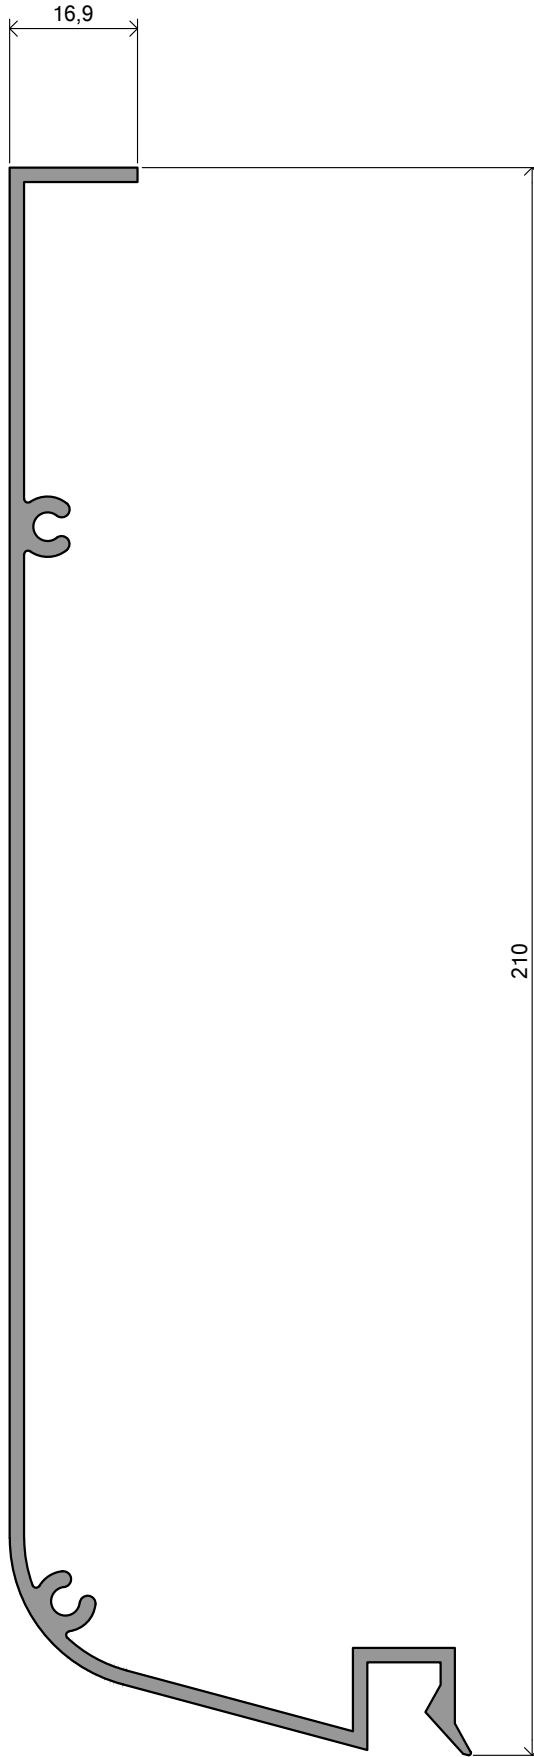

GUIDE E CASSONETTI

<i>CODICE</i>	<i>PROFILO</i>	<i>PESO Kg/m</i>	<i>PAG.</i>
NX10019		1,544	97
NX10020		1,397	97
NX10021		1,242	97
NX10002		1,649	98
NX10006		1,652	98
NX10007		1,023	98
NX10009		1,134	99
ERNX3905		0,729	99
NX10005		1,104	99
NX10008		1,423	100
NX10004		1,411	100
ERNX3709		0,559	100
ERNX3995		0,629	100

NX10019 | 1,544 Kg/m

NX10020 | 1,397 Kg/m

NX10021 | 1,242 Kg/m

NX10002 | 1,649 Kg/m

NX10006 | 1,652 Kg/m

NX10007 | 1,023 Kg/m

NX10009 | 1,134 Kg/m

ERNX3905 | 0,729 Kg/m

NX10005 | 1,104 Kg/m

NX10008 | 1,423 Kg/m

NX10004 | 1,412 Kg/m

ERNX3709 | 0,467 Kg/m

ERNX3995 | 0,629 Kg/m