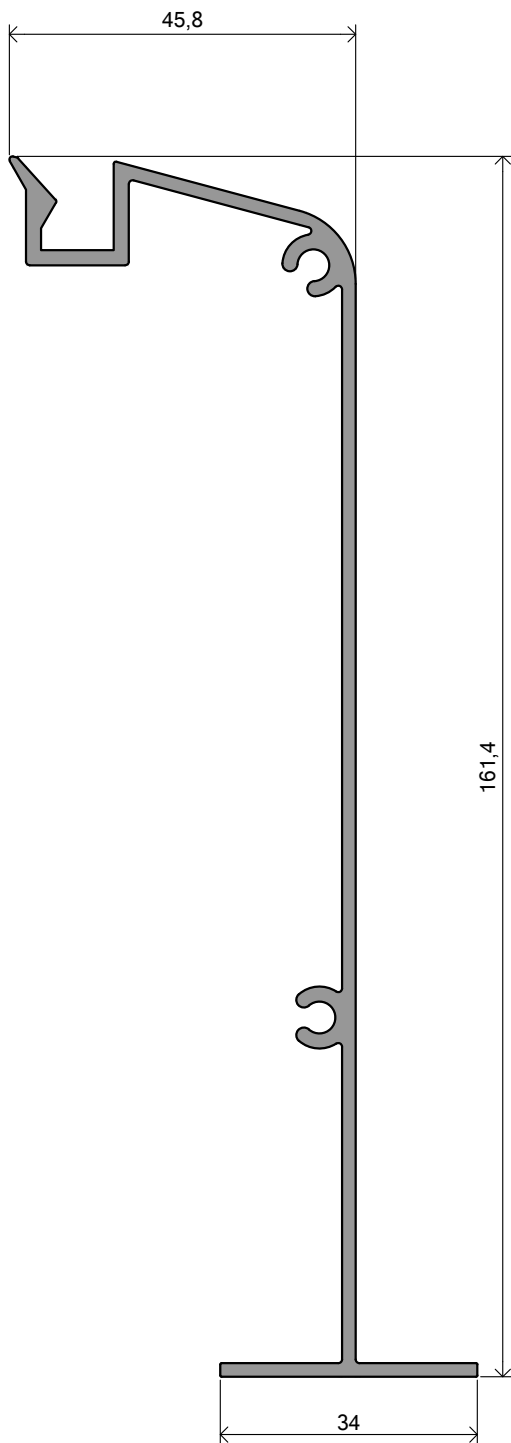

GUIDE E CASSONETTI

<i>CODICE</i>	<i>PROFILO</i>	<i>PESO Kg/m</i>	<i>PAG.</i>
NX10019		1,544	97
NX10020		1,397	97
NX10021		1,242	97
NX10002		1,649	98
NX10006		1,652	98
NX10007		1,023	98
NX10009		1,134	99
ERNX3905		0,729	99
NX10005		1,104	99
NX10008		1,423	100
NX10004		1,411	100
ERNX3709		0,559	100
ERNX3995		0,629	100

NX10019 | 1,544 Kg/m

NX10020 | 1,397 Kg/m

NX10021 | 1,242 Kg/m

NX10002 | 1,649 Kg/m

NX10006 | 1,652 Kg/m

NX10007 | 1,023 Kg/m

NX10009 | 1,134 Kg/m

ERNX3905 | 0,729 Kg/m

NX10005 | 1,104 Kg/m

NX10008 | 1,423 Kg/m

NX10004 | 1,412 Kg/m

ERNX3709 | 0,467 Kg/m

ERNX3995 | 0,629 Kg/m