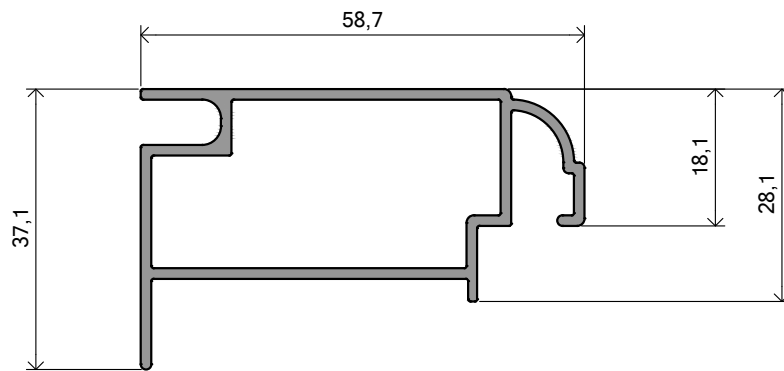

GUIDE E CASSONETTI

<i>CODICE</i>	<i>PROFILO</i>	<i>PESO Kg/m</i>	<i>PAG.</i>
NX10019		1,544	97
NX10020		1,397	97
NX10021		1,242	97
NX10002		1,649	98
NX10006		1,652	98
NX10007		1,023	98
NX10009		1,134	99
ERNX3905		0,729	99
NX10005		1,104	99
NX10008		1,423	100
NX10004		1,411	100
ERNX3709		0,559	100
ERNX3995		0,629	100

NX10019 | 1,544 Kg/m

NX10020 | 1,397 Kg/m

NX10021 | 1,242 Kg/m

NX10002 | 1,649 Kg/m

NX10006 | 1,652 Kg/m

NX10007 | 1,023 Kg/m

NX10009 | 1,134 Kg/m

ERNX3905 | 0,729 Kg/m

NX10005 | 1,104 Kg/m

NX10008 | 1,423 Kg/m

NX10004 | 1,412 Kg/m

ERNX3709 | 0,467 Kg/m

ERNX3995 | 0,629 Kg/m