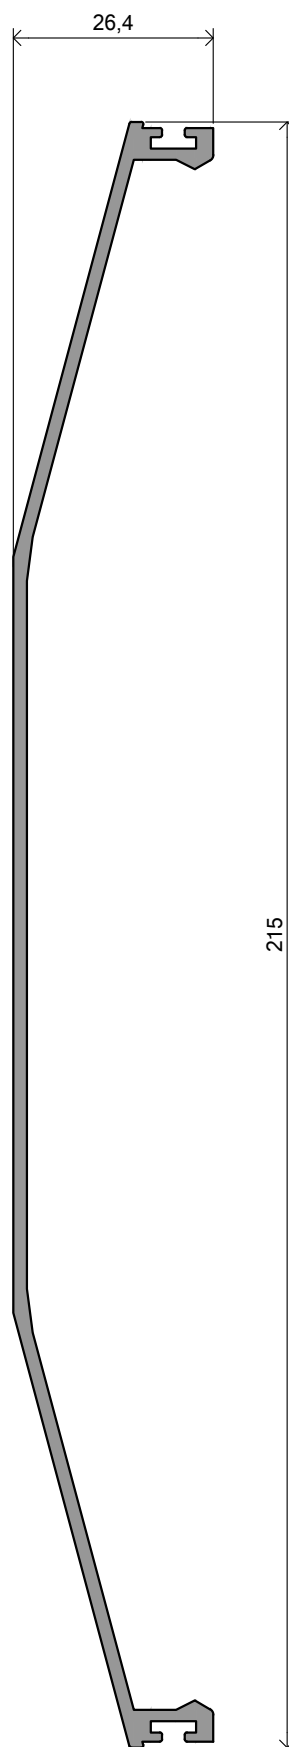

GUIDE E CASSONETTI

<i>CODICE</i>	<i>PROFILO</i>	<i>PESO Kg/m</i>	<i>PAG.</i>
NX10019		1,544	97
NX10020		1,397	97
NX10021		1,242	97
NX10002		1,649	98
NX10006		1,652	98
NX10007		1,023	98
NX10009		1,134	99
ERNX3905		0,729	99
NX10005		1,104	99
NX10008		1,423	100
NX10004		1,411	100
ERNX3709		0,559	100
ERNX3995		0,629	100

NX10019 | 1,544 Kg/m

NX10020 | 1,397 Kg/m

NX10021 | 1,242 Kg/m

NX10002 | 1,649 Kg/m

NX10006 | 1,652 Kg/m

NX10007 | 1,023 Kg/m

NX10009 | 1,134 Kg/m

ERNX3905 | 0,729 Kg/m

NX10005 | 1,104 Kg/m

NX10008 | 1,423 Kg/m

NX10004 | 1,412 Kg/m

ERNX3709 | 0,467 Kg/m

ERNX3995 | 0,629 Kg/m