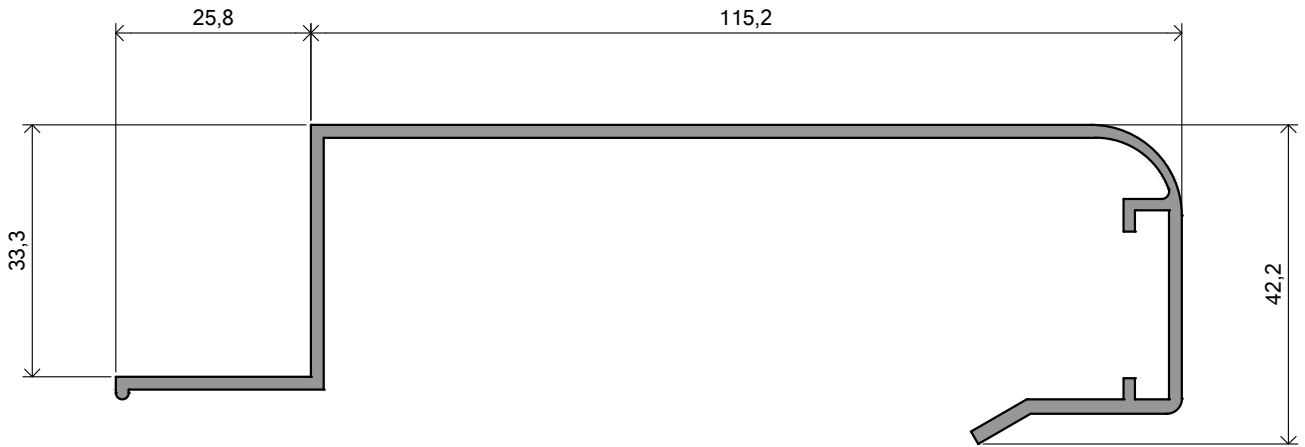

GUIDE E CASSONETTI

<i>CODICE</i>	<i>PROFILO</i>	<i>PESO Kg/m</i>	<i>PAG.</i>
NX10019		1,544	97
NX10020		1,397	97
NX10021		1,242	97
NX10002		1,649	98
NX10006		1,652	98
NX10007		1,023	98
NX10009		1,134	99
ERNX3905		0,729	99
NX10005		1,104	99
NX10008		1,423	100
NX10004		1,411	100
ERNX3709		0,559	100
ERNX3995		0,629	100

NX10019 | 1,544 Kg/m

NX10020 | 1,397 Kg/m

NX10021 | 1,242 Kg/m

NX10002 | 1,649 Kg/m

NX10006 | 1,652 Kg/m

NX10007 | 1,023 Kg/m

NX10009 | 1,134 Kg/m

ERNX3905 | 0,729 Kg/m