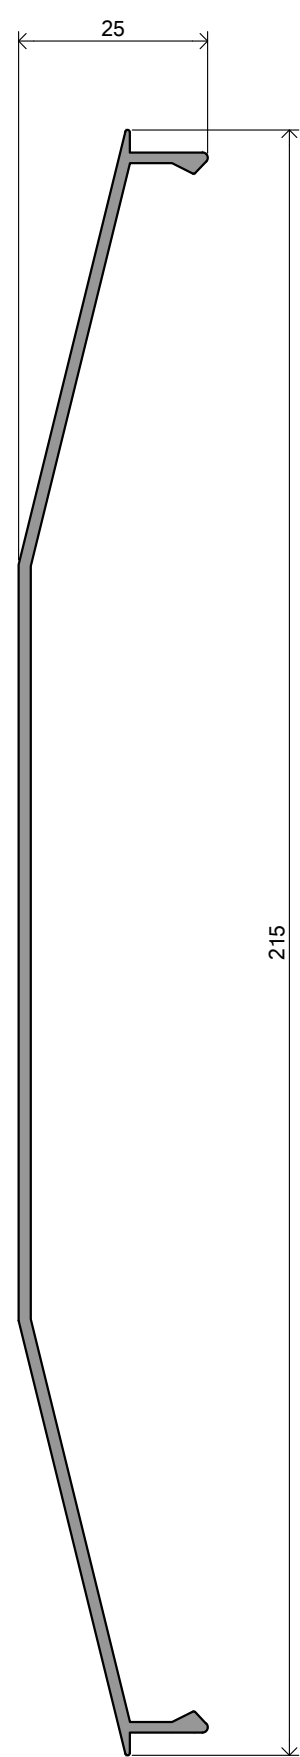

GUIDE E CASSONETTI

<i>CODICE</i>	<i>PROFILO</i>	<i>PESO Kg/m</i>	<i>PAG.</i>
NX10019		1,544	97
NX10020		1,397	97
NX10021		1,242	97
NX10002		1,649	98
NX10006		1,652	98
NX10007		1,023	98
NX10009		1,134	99
ERNX3905		0,729	99
NX10005		1,104	99
NX10008		1,423	100
NX10004		1,411	100
ERNX3709		0,559	100
ERNX3995		0,629	100

NX10019 | 1,544 Kg/m

NX10020 | 1,397 Kg/m

NX10021 | 1,242 Kg/m

NX10002 | 1,649 Kg/m

NX10006 | 1,652 Kg/m

NX10007 | 1,023 Kg/m

NX10009 | 1,134 Kg/m

ERNX3905 | 0,729 Kg/m

NX10005 | 1,104 Kg/m

NX10008 | 1,423 Kg/m

NX10004 | 1,412 Kg/m

ERNX3709 | 0,467 Kg/m

ERNX3995 | 0,629 Kg/m